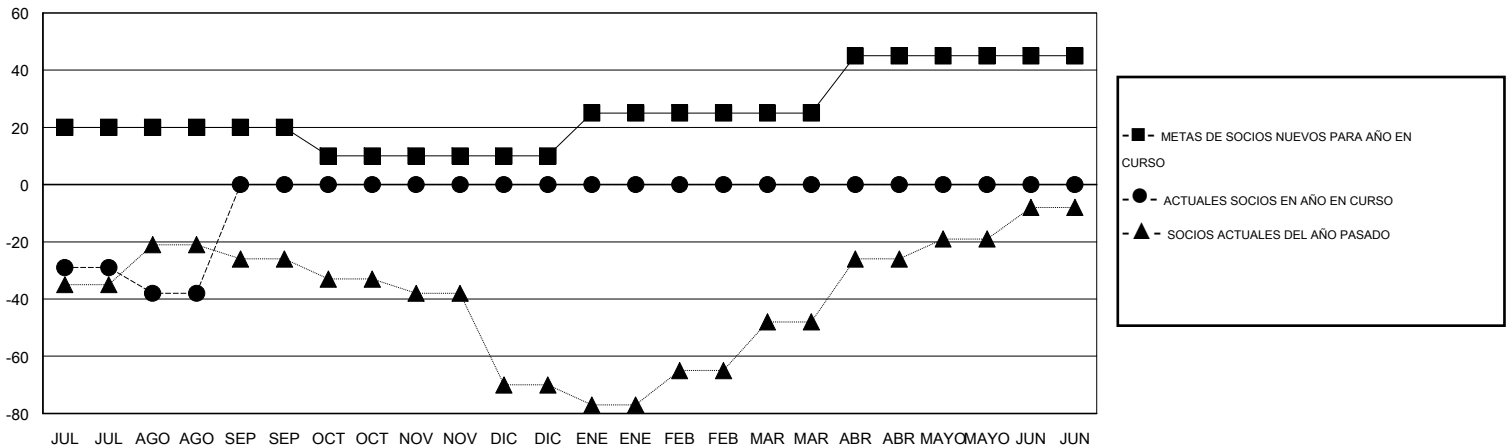

MONTHLY MEMBERSHIP PROGRESS REPORT

District 51 E

Results as of: 8/31/2014

GMT: MALCOLM KIRWAN

UBICACIÓN PUERTO RICO

GMT DE AE 3

Clubes					socios				
RESULTADOS DE 2014-2015					RESULTADOS DE 2014-2015				
TRIMESTRE	META DE CLUBES NUEVOS	ACTUALES NUEVOS CLUBES	BAJAS ACTUALES DE CLUBES	ACTUAL GANANCIA/ PÉRDIDA NETA	TRIMESTRE	META DE SOCIOS NUEVOS	ACTUALES SOCIOS AÑADIDOS	BAJAS ACTUALES DE SOCIOS	ACTUAL GANANCIA/ PÉRDIDA NETA
JUL/AGO/SEP	0	0	0	0	JUL/AGO/SEP	40	20	96	-76
OCT/NOV/DIC	0	0	0	0	OCT/NOV/DIC	-20	0	0	0
ENE/FEB/MAR	0	0	0	0	ENE/FEB/MAR	30	0	0	0
ABR/MAYO/JUN	4	0	0	0	ABR/MAYO/JUN	40	0	0	0

METAS Y CIFRA ACUMULATIVA DE CLUBES NUEVOS

METAS Y CIFRA ACUMULATIVA DE SOCIOS

CLUBES DADOS DE BAJA: 0	2 CLUBS OF 39 AÑADIERON 1 O MÁS SOCIOS NUEVOS	<u>DISTRIBUCIÓN POR SEXO</u>
		MASCULINO 560 (55.01%)
		FEMENINO 458 (44.99%)
<u>SOCIOS DADOS DE BAJA</u>	CLIC AQUÍ PARA DATOS DE SALUD DE CLUB	SOCIOS EN UNIDAD FAMILIAR 250
FALLECIDOS 2		CABEZA DE FAMILIA 115
CLUB CANCELADO 0		NO ES CABEZA DE FAMILIA 135
OTRO 46		
TOTAL 48		